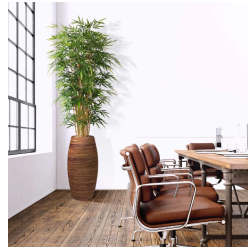

## More Information

<b>SKU</b>	G4E_00038
<b>Weight</b>	10.000000
<b>Brand</b>	Bambus
<b>Latin name</b>	Bambusa
<b>Hanging / standing</b>	Standing
<b>Color</b>	Green
<b>Actual height</b>	235 cm
<b>Actual diameter</b>	Ø 75-100cm
<b>Pot size</b>	ø20x18 cm
<b>Type of pot included</b>	Inner (non-decorative) pot
<b>Trunks</b>	15
<b>Fire Retardant</b>	No
<b>Stock Tallinn</b>	0