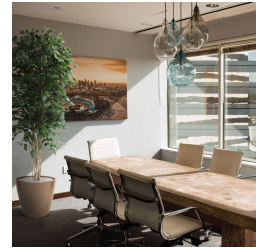

265,64 kr excl. VAT

More Information

SKU	G4E_00051
Weight	10.000000
Brand	Viigipuu
Hanging / standing	Standing
Color	Green
Actual height	210 cm
Actual diameter	Ø 60-75cm
Pot size	ø20x20 cm
Type of pot included	Inner (non-decorative) pot
Trunks	10
Fire Retardant	No
Stock Tallinn	0