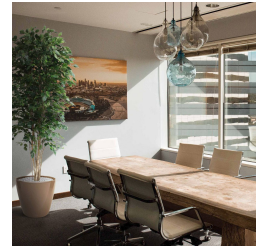

265,64 kr excl. VAT

More Information

SKU	G4E_00051
Weight	10.000000
Brand	Viigipuu
Latin name	Ficus
Hanging / standing	Standing
Color	Green
Actual height	210 cm
Actual diameter	Ø 60-75cm
Pot size	ø20x20 cm
Type of pot included	Inner (non-decorative) pot
Trunks	10
Fire Retardant	No
Stock Tallinn	0