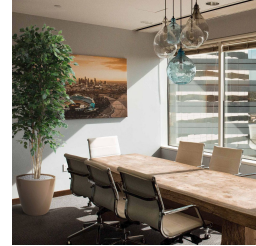

265,64 kr excl. VAT

More Information

SKU	G4E_00051
Weight	10.000000
Brand	Viigipuu
Hanging / standing	Standing
Color	Green
Actual height	210 cm
Actual diameter	Ø 60-75cm
Pot size	ø20x20 cm
Type of pot included	Inner (non-decorative) pot
Trunks	10
Fire Retardant	No
Stock Tallinn	0