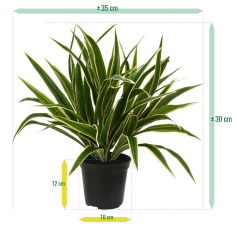

## CHLOROPHYTUM S 30 CM IN 10 CM POT

14,28 kr excl. VAT

## More Information

<b>SKU</b>	G4E_00426
<b>Weight</b>	1.000000
<b>Brand</b>	Lillia
<b>Latin name</b>	Lilium
<b>Hanging / standing</b>	Standing
<b>Color</b>	Mixed
<b>Actual height</b>	30 cm
<b>Actual diameter</b>	Ø 30-40cm
<b>Pot size</b>	Ø 10 cm
<b>Type of pot included</b>	Inner (non-decorative) pot
<b>Trunks</b>	-
<b>Fire Retardant</b>	No
<b>Stock Tallinn</b>	0