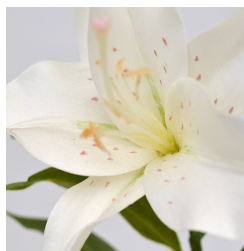

## More Information

<b>SKU</b>	G4E_00506
<b>Weight</b>	0.050000
<b>Brand</b>	Lilia
<b>Latin name</b>	Lilium
<b>Hanging / standing</b>	Standing
<b>Color</b>	Creme
<b>Actual height</b>	58 cm
<b>Actual diameter</b>	Ø 0-20cm
<b>Type of pot included</b>	None
<b>Trunks</b>	1
<b>UV Protection</b>	No
<b>Fire Retardant</b>	No
<b>Stock Tallinn</b>	2