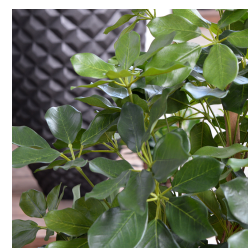

127,55 kr excl. VAT

More Information

<b>SKU</b>	G4E_00526
<b>Weight</b>	3.500000
<b>Brand</b>	Sõrmlehtik
<b>Latin name</b>	Schefflera
<b>Hanging / standing</b>	Standing
<b>Color</b>	Green
<b>Actual height</b>	120 cm
<b>Actual diameter</b>	Ø 60-75cm
<b>Pot size</b>	13x12 cm
<b>Type of pot included</b>	Inner (non-decorative) pot
<b>Trunks</b>	10
<b>Fire Retardant</b>	Yes
<b>Stock Tallinn</b>	4