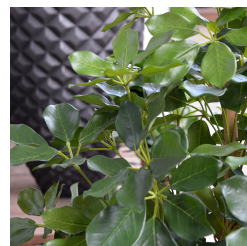

127,55 kr excl. VAT

More Information

SKU	G4E_00526
Weight	3.500000
Brand	Sõrmlehtik
Hanging / standing	Standing
Color	Green
Actual height	120 cm
Actual diameter	Ø 60-75cm
Pot size	13x12 cm
Type of pot included	Inner (non-decorative) pot
Trunks	10
Fire Retardant	Yes
Stock Tallinn	0