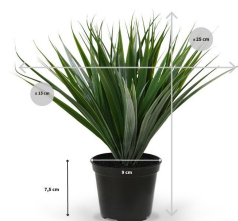

GREEN4EVER.SHOP

**Green4Ever**

Rotermanni 6

10111 Tallinn

Estonia

+372 880 1511

service@green4ever.shop

1 ARTIFICIAL BAMBOO PLANT 25 CM DARK GREEN IN POT

7,12 kr excl. VAT

More Information

<b>SKU</b>	G4E_00734
<b>Weight</b>	0.750000
<b>Brand</b>	Bambus
<b>Latin name</b>	Bambusa
<b>Hanging / standing</b>	Standing
<b>Color</b>	Green
<b>Actual height</b>	25 cm
<b>Actual diameter</b>	Ø 0-20cm
<b>Pot size</b>	ø9 x 7,5 cm
<b>Type of pot included</b>	Inner (non-decorative) pot
<b>Trunks</b>	-
<b>Fire Retardant</b>	No
<b>Stock Tallinn</b>	0