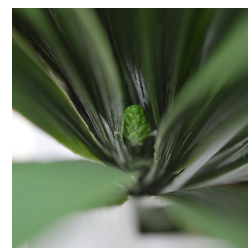

7,12 kr excl. VAT

More Information

<b>SKU</b>	G4E_00734
<b>Weight</b>	0.750000
<b>Brand</b>	Bambus
<b>Latin name</b>	Bambusa
<b>Hanging / standing</b>	Standing
<b>Color</b>	Green
<b>Actual height</b>	25 cm
<b>Actual diameter</b>	Ø 0-20cm
<b>Pot size</b>	ø9 x 7,5 cm
<b>Type of pot included</b>	Inner (non-decorative) pot
<b>Trunks</b>	-
<b>Fire Retardant</b>	No
<b>Stock Tallinn</b>	0