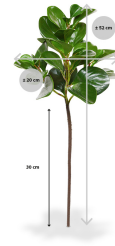

9,80 kr excl. VAT

More Information

**SKU**  
**Weight**  
**Brand**  
**Latin name**  
**Hanging / standing**  
**Color**  
**Actual height**  
**Actual diameter**  
**Type of pot included**  
**Trunks**  
**UV Protection**  
**Fire Retardant**

G4E_00748
0.100000
Peperomia
Peperomia
Standing
Green
52 cm
Ø 0-20cm
None
1
No
No