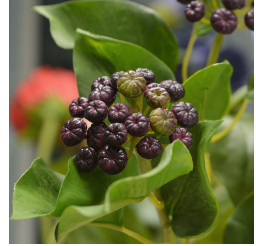

5,34 kr excl. VAT

More Information

SKU
Weight
Brand
Latin name
Hanging / standing
Color
Actual height
Actual diameter
Type of pot included
Trunks
Fire Retardant
Stock Tallinn

G4E_00750
0.050000
lileks
Ilex
Standing
Green
60 cm
Ø 0-20cm
None
1
No
0