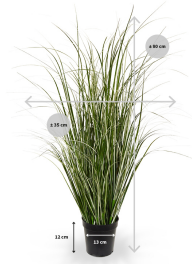

29,99 kr excl. VAT

More Information

<b>SKU</b>	G4E_00772
<b>Weight</b>	1.000000
<b>Brand</b>	Körreline
<b>Hanging / standing</b>	Standing
<b>Color</b>	Green
<b>Actual height</b>	80 cm
<b>Actual diameter</b>	Ø 30-40cm
<b>Pot size</b>	ø 13 x 12 cm
<b>Type of pot included</b>	Inner (non-decorative) pot
<b>Trunks</b>	multiple
<b>UV Protection</b>	No
<b>Fire Retardant</b>	No
<b>Stock Tallinn</b>	0