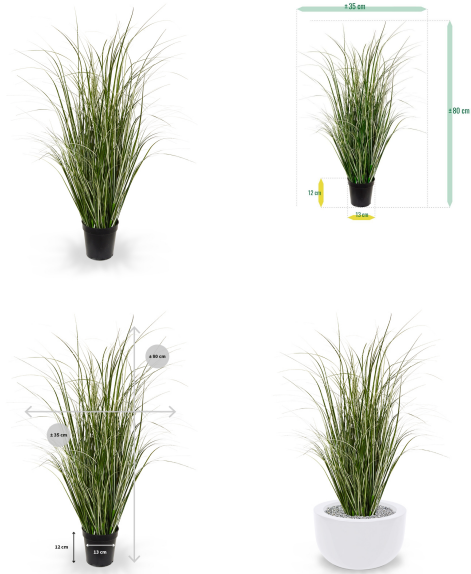

GREEN4EVER.SHOP

**Green4Ever**

Rotermanni 6

10111 Tallinn

Estonia

+372 880 1511

[service@green4ever.shop](mailto:service@green4ever.shop)

1 ARTIFICIAL REED GRASS 80 CM GREEN-CREAM

29,99 kr excl. VAT

More Information

<b>SKU</b>	G4E_00772
<b>Weight</b>	1.000000
<b>Brand</b>	Körreline
<b>Latin name</b>	Poaceae
<b>Hanging / standing</b>	Standing
<b>Color</b>	Green
<b>Actual height</b>	80 cm
<b>Actual diameter</b>	Ø 30-40cm
<b>Pot size</b>	Ø 13 x 12 cm
<b>Type of pot included</b>	Inner (non-decorative) pot
<b>Trunks</b>	multiple
<b>UV Protection</b>	No
<b>Fire Retardant</b>	No
<b>Stock Tallinn</b>	0