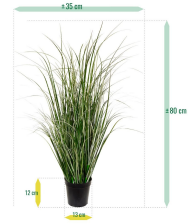

29,99 kr excl. VAT

More Information

<b>SKU</b>	G4E_00772
<b>Weight</b>	1.000000
<b>Brand</b>	Körreline
<b>Hanging / standing</b>	Standing
<b>Color</b>	Green
<b>Actual height</b>	80 cm
<b>Actual diameter</b>	Ø 30-40cm
<b>Pot size</b>	ø 13 x 12 cm
<b>Type of pot included</b>	Inner (non-decorative) pot
<b>Trunks</b>	multiple
<b>UV Protection</b>	No
<b>Fire Retardant</b>	No
<b>Stock Tallinn</b>	0