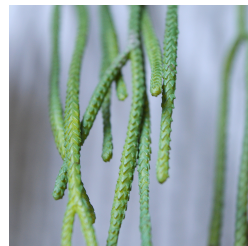

7,05 kr excl. VAT

More Information

SKU	G4E_00889
Weight	0.250000
Brand	Kaktus
Latin name	Cactaceae
Hanging / standing	Hanging
Color	Green
Actual height	65 cm
Actual diameter	Ø 0-20cm
Type of pot included	None
Trunks	5 strengen, vertakt
Fire Retardant	No