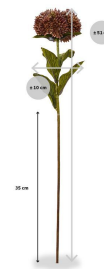

4,04 kr excl. VAT

More Information

SKU	G4E_00894
Weight	0.050000
Brand	Kukehari
Latin name	Sedum
Hanging / standing	Standing
Color	Red
Actual height	51 cm
Actual diameter	Ø 0-20cm
Type of pot included	None
Trunks	1
Fire Retardant	No
Stock Tallinn	0