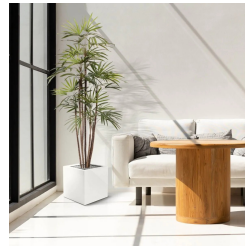

134,21 kr excl. VAT

More Information

<b>SKU</b>	G4E_01082
<b>Weight</b>	5.000000
<b>Brand</b>	Vitspalm
<b>Latin name</b>	Rhapis
<b>Hanging / standing</b>	Standing
<b>Color</b>	Green
<b>Actual height</b>	170 cm
<b>Actual diameter</b>	Ø 75-100cm
<b>Pot size</b>	Ø17x15 cm
<b>Type of pot included</b>	Inner (non-decorative) pot
<b>Trunks</b>	7
<b>Fire Retardant</b>	No
<b>Stock Tallinn</b>	0