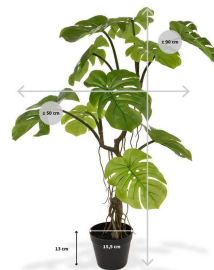

51,47 kr excl. VAT

More Information

<b>SKU</b>	G4E_01439
<b>Weight</b>	2.000000
<b>Brand</b>	Monstera
<b>Latin name</b>	Monstera
<b>Hanging / standing</b>	Standing
<b>Color</b>	Green
<b>Actual height</b>	90 cm
<b>Actual diameter</b>	Ø 50-60cm
<b>Pot size</b>	ø15,5x13 cm
<b>Type of pot included</b>	Inner (non-decorative) pot
<b>Trunks</b>	multiple
<b>UV Protection</b>	No
<b>Fire Retardant</b>	No
<b>Stock Tallinn</b>	1