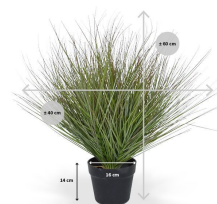

## ARTIFICIAL GRASSPLANT WIDE 60 CM

50,08 kr excl. VAT

## More Information

<b>SKU</b>	G4E_1529
<b>Weight</b>	1.000000
<b>Brand</b>	Kõrreline
<b>Hanging / standing</b>	Standing
<b>Color</b>	Green
<b>Actual height</b>	60 cm
<b>Actual diameter</b>	Ø 40-50cm
<b>Pot size</b>	ø16x14 cm
<b>Type of pot included</b>	Inner (non-decorative) pot
<b>Trunks</b>	-
<b>Fire Retardant</b>	No
<b>Stock Tallinn</b>	0