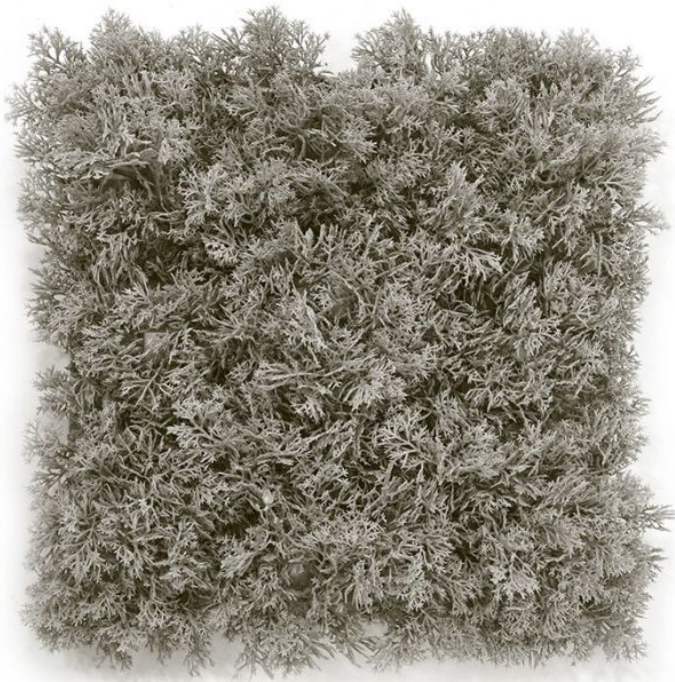

GREEN4EVER.SHOP

**Green4Ever**

Rotermanni 6

10111 Tallinn

Estonia

+372 880 1511

[service@green4ever.shop](mailto:service@green4ever.shop)

1 ARTIFICIAL REINDEER MOSS MAT 25X25 CM GREY

10,70 kr excl. VAT

More Information

<b>SKU</b>	G4E_1534
<b>Weight</b>	0.150000
<b>Brand</b>	Põdrasamblik
<b>Latin name</b>	Cladina rangiferina
<b>Hanging / standing</b>	Hanging
<b>Color</b>	Grey
<b>Actual height</b>	25 cm
<b>Actual diameter</b>	Ø 20-30cm
<b>Type of pot included</b>	None
<b>Trunks</b>	-
<b>Fire Retardant</b>	No
<b>Stock Tallinn</b>	0