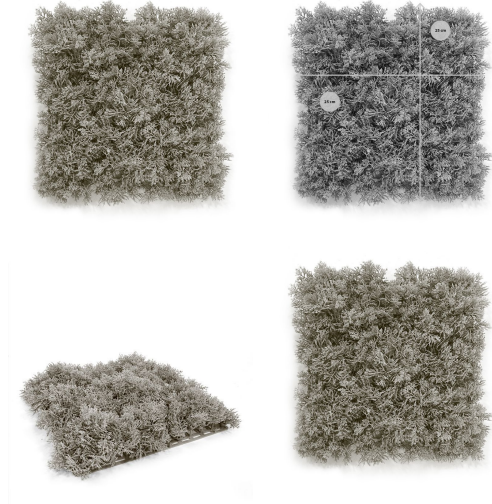

GREEN4EVER.SHOP

**Green4Ever**

Rotermanni 6

10111 Tallinn

Estonia

+372 880 1511

[service@green4ever.shop](mailto:service@green4ever.shop)

1 ARTIFICIAL REINDEER MOSS MAT 25X25 CM GREY

10,70 kr excl. VAT

More Information

<b>SKU</b>	G4E_1534
<b>Weight</b>	0.150000
<b>Brand</b>	Põdrasamblik
<b>Latin name</b>	Cladina rangiferina
<b>Hanging / standing</b>	Hanging
<b>Color</b>	Grey
<b>Actual height</b>	25 cm
<b>Actual diameter</b>	Ø 20-30cm
<b>Type of pot included</b>	None
<b>Trunks</b>	-
<b>Fire Retardant</b>	No
<b>Stock Tallinn</b>	0