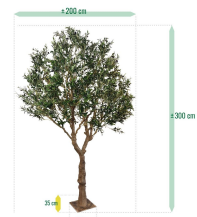

1 431,18 kr excl. VAT

More Information

SKU	G4E_1566
Weight	25.000000
Brand	Oliivipuu
Latin name	Olea
Hanging / standing	Standing
Color	Green
Actual height	300 cm
Actual diameter	Ø >100cm
Pot size	35x35 cm
Type of pot included	Mounting plate
Trunks	1
Fire Retardant	No
Stock Tallinn	0