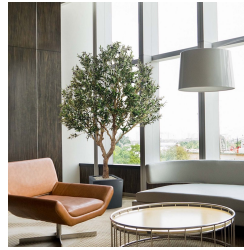

1 431,18 kr excl. VAT

More Information

SKU	G4E_1566
Weight	25.000000
Brand	Oliivipuu
Latin name	Olea
Hanging / standing	Standing
Color	Green
Actual height	300 cm
Actual diameter	Ø >100cm
Pot size	35x35 cm
Type of pot included	Mounting plate
Trunks	1
Fire Retardant	No
Stock Tallinn	0