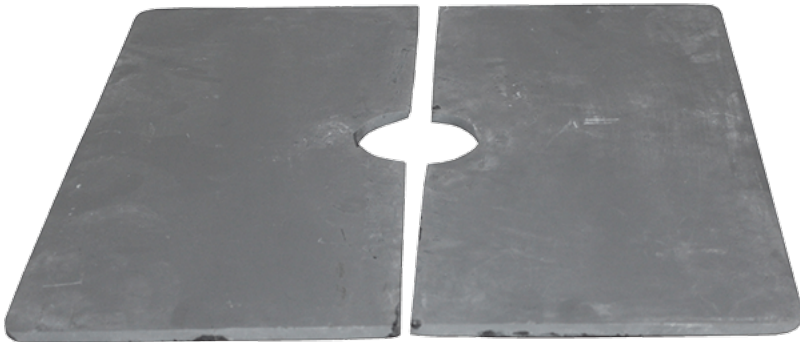

GREEN4EVER.SHOP

**Green4Ever**

Rotermanni 6

10111 Tallinn

Estonia

+372 880 1511

[service@green4ever.shop](mailto:service@green4ever.shop)

1 BAQ TIMELESS LARGO, INSERT PLATE (2 PARTS)  
SQUARE (↔19.5 ↑1)

19,00 kr excl. VAT

More Information

<b>SKU</b>	6TIMAL001
<b>Weight</b>	1.500000
<b>Brand</b>	Baq
<b>Serie</b>	TIMELESS
<b>Length in cm</b>	39
<b>Width in cm</b>	19.5
<b>Height in cm</b>	1
<b>Waterproof</b>	Yes