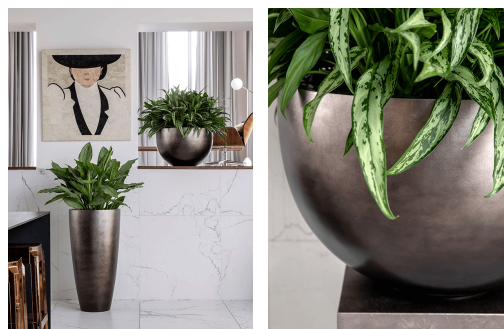

202,00 kr excl. VAT

More Information

<b>SKU</b>	6MTLC45CB
<b>Weight</b>	3.500000
<b>Brand</b>	Baq
<b>Serie</b>	METALLIC
<b>Pot form</b>	Bowl
<b>Height in cm</b>	27
<b>Diameter in cm</b>	45
<b>Waterproof</b>	Yes