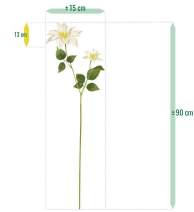

# CLEMATIS BRANCH 90CM

€5,61 excl. VAT