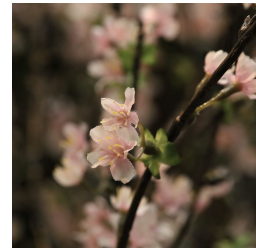

# SAKURA CHERRY BLOSSOM TREE (155 CM)

€295,32 incl. VAT

<b>SKU</b>
<b>Brand</b>
<b>Hanging / standing</b>
<b>Color</b>
<b>Actual height</b>
<b>Actual diameter</b>
<b>Pot size</b>
<b>Type of pot included</b>
<b>UV Protection</b>
<b>Fire Retardant</b>