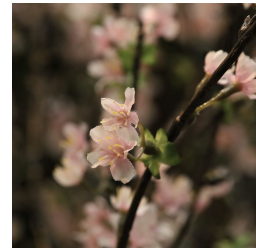

# SAKURA CHERRY BLOSSOM TREE (155 CM)

€295,32 excl. VAT

<b>SKU</b>
<b>Brand</b>
<b>Latin name</b>
<b>Hanging / standing</b>
<b>Color</b>
<b>Actual height</b>
<b>Actual diameter</b>
<b>Pot size</b>
<b>Type of pot included</b>
<b>UV Protection</b>
<b>Fire Retardant</b>