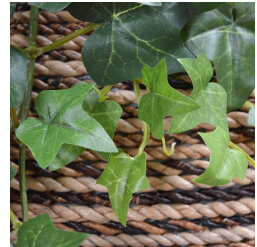

€11,08 excl. VAT

More Information

<b>SKU</b>	G4E_00385
<b>Weight</b>	0.250000
<b>Brand</b>	Luuderohi
<b>Latin name</b>	Hedera
<b>Hanging / standing</b>	Hanging
<b>Color</b>	Green
<b>Actual height</b>	75 cm
<b>Actual diameter</b>	Ø 20-30cm
<b>Type of pot included</b>	None
<b>Trunks</b>	-
<b>Fire Retardant</b>	No
<b>Stock Tallinn</b>	0