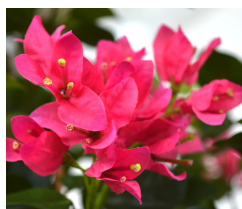

€187,92 excl. VAT

More Information

<b>SKU</b>	G4E_00431
<b>Weight</b>	5.000000
<b>Brand</b>	Bougainvillea
<b>Hanging / standing</b>	Standing
<b>Color</b>	Pink
<b>Actual height</b>	140 cm
<b>Actual diameter</b>	Ø 60-75cm
<b>Pot size</b>	ø17x15 cm
<b>Type of pot included</b>	Inner (non-decorative) pot
<b>Trunks</b>	7
<b>Fire Retardant</b>	No
<b>Stock Tallinn</b>	0