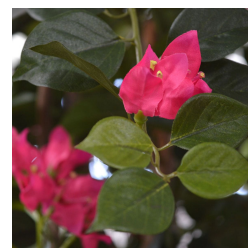

€187,92 excl. VAT

More Information

<b>SKU</b>	G4E_00431
<b>Weight</b>	5.000000
<b>Brand</b>	Bougainvillea
<b>Hanging / standing</b>	Standing
<b>Color</b>	Pink
<b>Actual height</b>	140 cm
<b>Actual diameter</b>	Ø 60-75cm
<b>Pot size</b>	ø17x15 cm
<b>Type of pot included</b>	Inner (non-decorative) pot
<b>Trunks</b>	7
<b>Fire Retardant</b>	No
<b>Stock Tallinn</b>	0