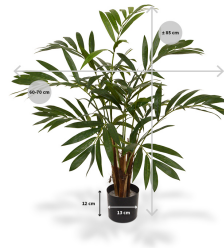

€62,61 excl. VAT

More Information

SKU	G4E_00617
Weight	2.500000
Brand	Vääris-mägipalm
Latin name	Chamaedorea
Hanging / standing	Standing
Color	Green
Actual height	85 cm
Actual diameter	Ø 60-75cm
Pot size	13x12 cm
Type of pot included	Inner (non-decorative) pot
Trunks	3
Fire Retardant	No
Stock Tallinn	0