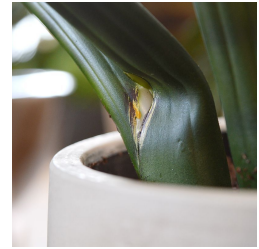

€125,27 excl. VAT

More Information

<b>SKU</b>	G4E_00692
<b>Weight</b>	1.500000
<b>Brand</b>	Havisaba
<b>Hanging / standing</b>	Standing
<b>Color</b>	Green
<b>Actual height</b>	73 cm
<b>Actual diameter</b>	Ø 30-40cm
<b>Pot size</b>	ø17x15 cm
<b>Type of pot included</b>	Inner (non-decorative) pot
<b>Trunks</b>	multi
<b>Fire Retardant</b>	No
<b>Stock Tallinn</b>	0