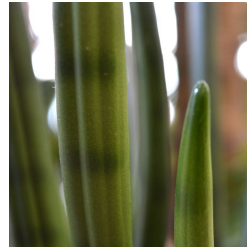

€125,27 excl. VAT

More Information

<b>SKU</b>	G4E_00692
<b>Weight</b>	1.500000
<b>Brand</b>	Havisaba
<b>Hanging / standing</b>	Standing
<b>Color</b>	Green
<b>Actual height</b>	73 cm
<b>Actual diameter</b>	Ø 30-40cm
<b>Pot size</b>	ø17x15 cm
<b>Type of pot included</b>	Inner (non-decorative) pot
<b>Trunks</b>	multi
<b>Fire Retardant</b>	No
<b>Stock Tallinn</b>	0