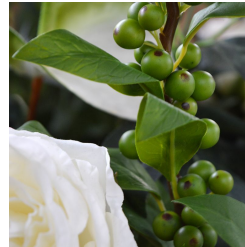

€6,22 excl. VAT

More Information

SKU	G4E_00749
Weight	0.050000
Brand	lileks
Latin name	Ilex
Hanging / standing	Standing
Color	Green
Actual height	76 cm
Actual diameter	Ø 0-20cm
Type of pot included	None
Trunks	1
Fire Retardant	No
Stock Tallinn	0