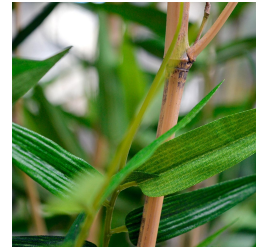

€158,87 excl. VAT

More Information

<b>SKU</b>	G4E_00817
<b>Weight</b>	6.500000
<b>Brand</b>	Bambus
<b>Latin name</b>	Bambusa
<b>Hanging / standing</b>	Standing
<b>Color</b>	Green
<b>Actual height</b>	165 cm
<b>Actual diameter</b>	Ø 60-75cm
<b>Pot size</b>	Ø17x15 vm
<b>Type of pot included</b>	Inner (non-decorative) pot
<b>Trunks</b>	multiple
<b>Fire Retardant</b>	No
<b>Stock Tallinn</b>	0