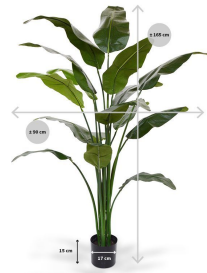

€171,81 excl. VAT

More Information

SKU	G4E_00823
Weight	6.500000
Brand	Paradiisilinnulill
Latin name	Strelitzia
Hanging / standing	Standing
Color	Green
Actual height	165 cm
Actual diameter	Ø 75-100cm
Pot size	17 x 15 cm
Type of pot included	Inner (non-decorative) pot
Trunks	16
UV Protection	No
Fire Retardant	No
Stock Tallinn	0