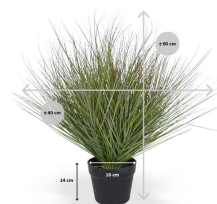

€50,08 excl. VAT

More Information

SKU	G4E_1529
Weight	1.000000
Brand	Kõrreline
Latin name	Poaceae
Hanging / standing	Standing
Color	Green
Actual height	60 cm
Actual diameter	Ø 40-50cm
Pot size	Ø16x14 cm
Type of pot included	Inner (non-decorative) pot
Trunks	-
Fire Retardant	No
Stock Tallinn	0