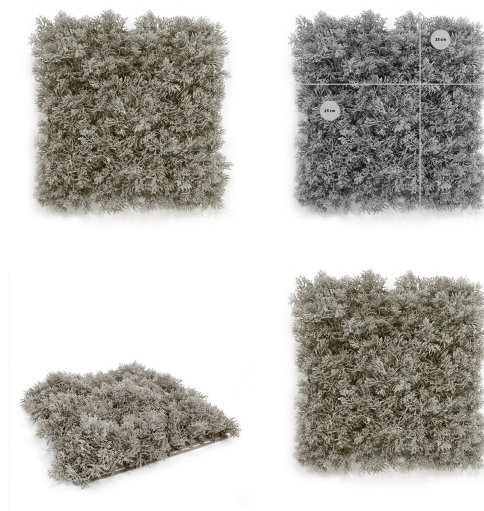

GREEN4EVER.SHOP

**Green4Ever**

Rotermanni 6

10111 Tallinn

Estonia

+372 880 1511

service@green4ever.shop

1 ARTIFICIAL REINDEER MOSS MAT 25X25 CM GREY

€10,70 excl. VAT

More Information

<b>SKU</b>	G4E_1534
<b>Weight</b>	0.150000
<b>Brand</b>	Põdrasamblik
<b>Latin name</b>	Cladina rangiferina
<b>Hanging / standing</b>	Hanging
<b>Color</b>	Grey
<b>Actual height</b>	25 cm
<b>Actual diameter</b>	Ø 20-30cm
<b>Type of pot included</b>	None
<b>Trunks</b>	-
<b>Fire Retardant</b>	No
<b>Stock Tallinn</b>	0