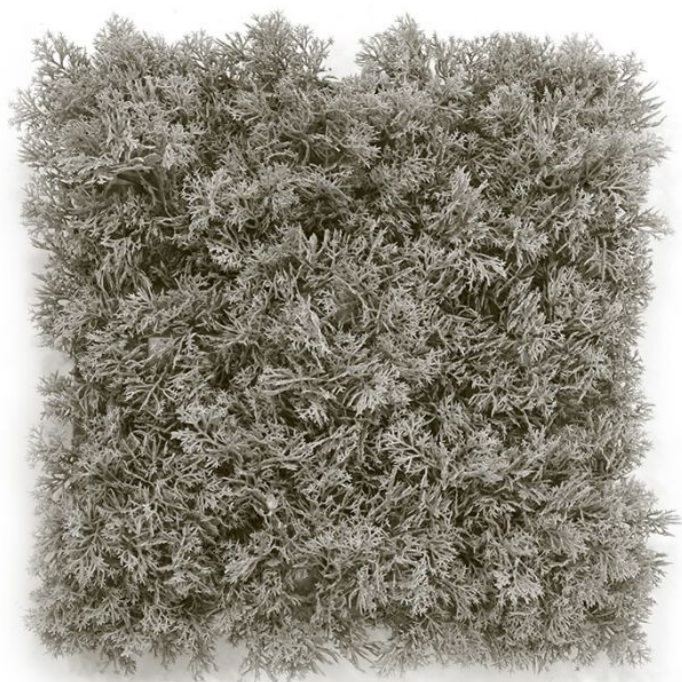

GREEN4EVER.SHOP

**Green4Ever**

Rotermanni 6

10111 Tallinn

Estonia

+372 880 1511

service@green4ever.shop

1 ARTIFICIAL REINDEER MOSS MAT 25X25 CM GREY

€10,70 excl. VAT

More Information

<b>SKU</b>	G4E_1534
<b>Weight</b>	0.150000
<b>Brand</b>	Põdrasamblik
<b>Latin name</b>	Cladina rangiferina
<b>Hanging / standing</b>	Hanging
<b>Color</b>	Grey
<b>Actual height</b>	25 cm
<b>Actual diameter</b>	Ø 20-30cm
<b>Type of pot included</b>	None
<b>Trunks</b>	-
<b>Fire Retardant</b>	No
<b>Stock Tallinn</b>	0