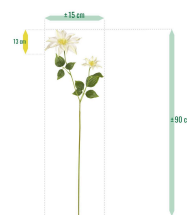

5,61 € excl. VAT

More Information

**SKU**  
**Brand**  
**Latin name**  
**Hanging / standing**  
**Color**  
**Actual height**  
**Actual diameter**  
**Type of pot included**  
**UV Protection**  
**Fire Retardant**  
**3D Thumbnail**

G4E_16216
Eluông
Clematis
Standing
Creme
90 cm
15 cm
None
No
No
no_selection