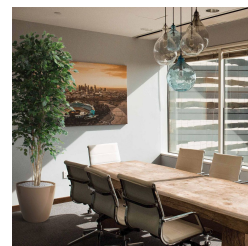

265,64 € excl. VAT

More Information

SKU	G4E_00051
Weight	10.000000
Brand	Viigipuu
Latin name	Ficus
Hanging / standing	Standing
Color	Green
Actual height	210 cm
Actual diameter	Ø 60-75cm
Pot size	ø20x20 cm
Type of pot included	Inner (non-decorative) pot
Trunks	10
Fire Retardant	No
Stock Tallinn	0