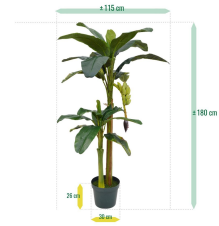

## BANANA PALM TREE 180 CM

134,21 € incl. VAT

<b>SKU</b>	G4E_00463
<b>Weight</b>	5.000000
<b>Brand</b>	Banaanipuu
<b>Hanging / standing</b>	Standing
<b>Color</b>	Green
<b>Actual height</b>	180 cm
<b>Actual diameter</b>	Ø >100cm
<b>Pot size</b>	ø30x26 cm
<b>Type of pot included</b>	Inner (non-decorative) pot
<b>Trunks</b>	2
<b>Fire Retardant</b>	No
<b>Stock Tallinn</b>	0