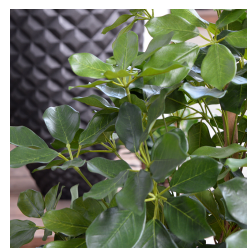

127,55 € excl. VAT

More Information

<b>SKU</b>	G4E_00526
<b>Weight</b>	3.500000
<b>Brand</b>	Sõrmlehtik
<b>Hanging / standing</b>	Standing
<b>Color</b>	Green
<b>Actual height</b>	120 cm
<b>Actual diameter</b>	Ø 60-75cm
<b>Pot size</b>	13x12 cm
<b>Type of pot included</b>	Inner (non-decorative) pot
<b>Trunks</b>	10
<b>Fire Retardant</b>	Yes
<b>Stock Tallinn</b>	4