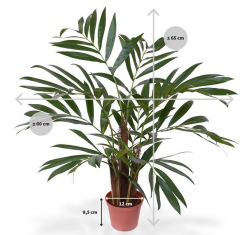

44,71 € incl. VAT

More Information

SKU	G4E_00642
Weight	2.000000
Brand	Vääris-mägipalm
Hanging / standing	Standing
Color	Green
Actual height	65 cm
Actual diameter	Ø 50-60cm
Pot size	Ø 12x9,5 cm
Type of pot included	Inner (non-decorative) pot
Trunks	3
UV Protection	No
Fire Retardant	No
Stock Tallinn	0