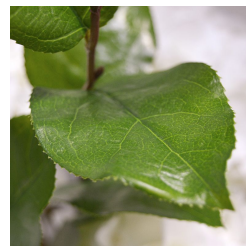

5,34 € excl. VAT

More Information

SKU	G4E_00746
Weight	0.050000
Brand	Talihali
Latin name	Gaultheria
Hanging / standing	Standing
Color	Green
Actual height	63 cm
Actual diameter	Ø 0-20cm
Type of pot included	None
Trunks	1
Fire Retardant	No
Stock Tallinn	0