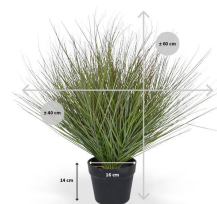

## More Information

<b>SKU</b>	G4E_1529
<b>Weight</b>	1.000000
<b>Brand</b>	Kõrreline
<b>Latin name</b>	Poaceae
<b>Hanging / standing</b>	Standing
<b>Color</b>	Green
<b>Actual height</b>	60 cm
<b>Actual diameter</b>	Ø 40-50cm
<b>Pot size</b>	Ø16x14 cm
<b>Type of pot included</b>	Inner (non-decorative) pot
<b>Trunks</b>	-
<b>Fire Retardant</b>	No
<b>Stock Tallinn</b>	0