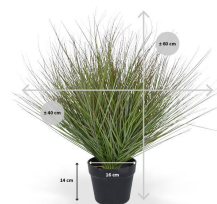

50,08 € excl. VAT

More Information

SKU	G4E_1529
Weight	1.000000
Brand	Kõrreline
Latin name	Poaceae
Hanging / standing	Standing
Color	Green
Actual height	60 cm
Actual diameter	Ø 40-50cm
Pot size	Ø16x14 cm
Type of pot included	Inner (non-decorative) pot
Trunks	-
Fire Retardant	No
Stock Tallinn	0