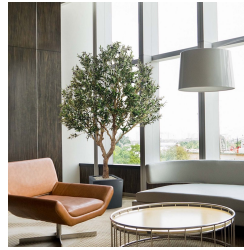

1 431,18 € excl. VAT

More Information

|                             |                |
|-----------------------------|----------------|
| <b>SKU</b>                  | G4E_1566       |
| <b>Weight</b>               | 25.000000      |
| <b>Brand</b>                | Oliivipuu      |
| <b>Latin name</b>           | Olea           |
| <b>Hanging / standing</b>   | Standing       |
| <b>Color</b>                | Green          |
| <b>Actual height</b>        | 300 cm         |
| <b>Actual diameter</b>      | Ø >100cm       |
| <b>Pot size</b>             | 35x35 cm       |
| <b>Type of pot included</b> | Mounting plate |
| <b>Trunks</b>               | 1              |
| <b>Fire Retardant</b>       | No             |
| <b>Stock Tallinn</b>        | 0              |