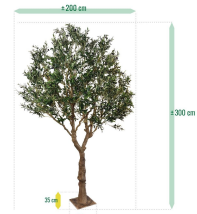

1 431,18 € excl. VAT

More Information

|                             |                |
|-----------------------------|----------------|
| <b>SKU</b>                  | G4E_1566       |
| <b>Weight</b>               | 25.000000      |
| <b>Brand</b>                | Oliivipuu      |
| <b>Latin name</b>           | Olea           |
| <b>Hanging / standing</b>   | Standing       |
| <b>Color</b>                | Green          |
| <b>Actual height</b>        | 300 cm         |
| <b>Actual diameter</b>      | Ø >100cm       |
| <b>Pot size</b>             | 35x35 cm       |
| <b>Type of pot included</b> | Mounting plate |
| <b>Trunks</b>               | 1              |
| <b>Fire Retardant</b>       | No             |
| <b>Stock Tallinn</b>        | 0              |